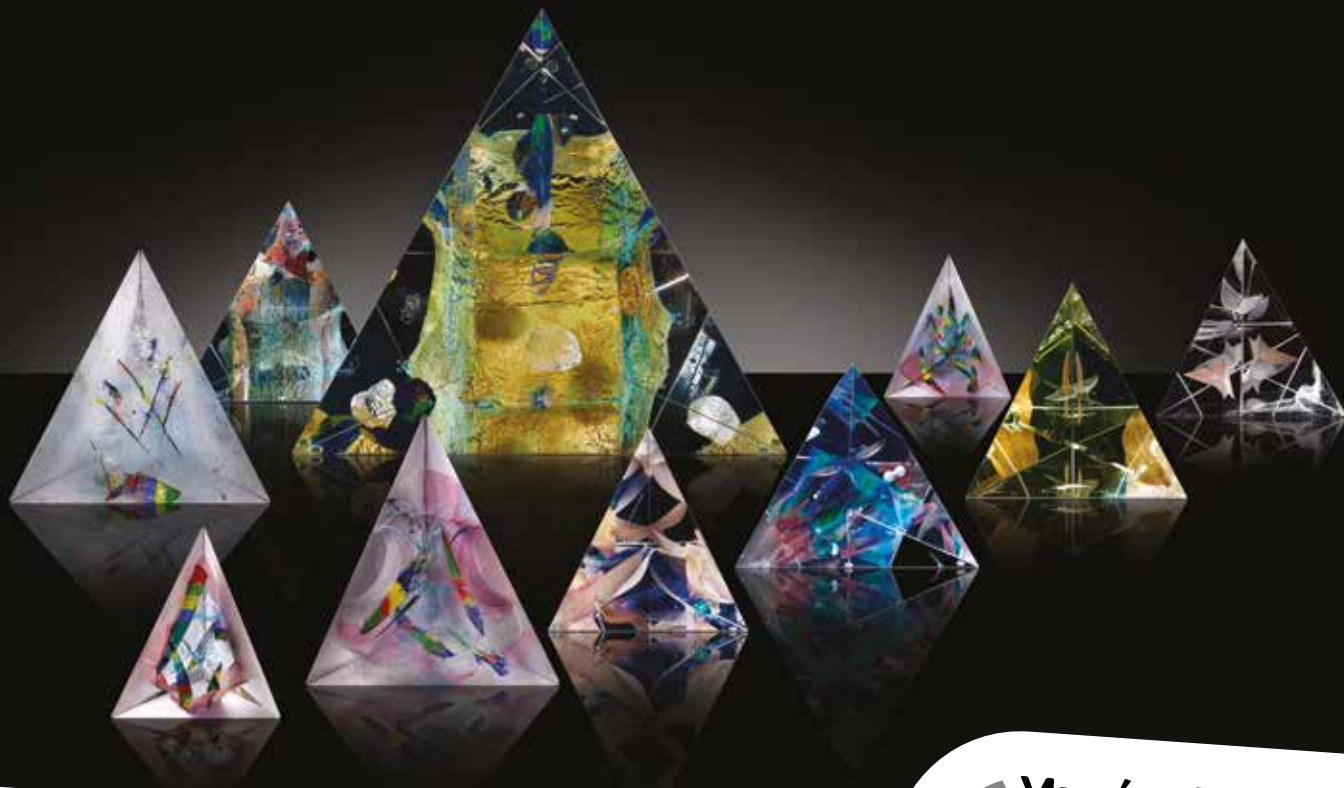

Route de Sainte-Marguerite - 27190 Conches-en-Ouche
Tél. : 02 32 30 90 41
musees@conchesenouche.com

Ouvert du mercredi
au dimanche
de 14 h à 18 h

Musée du Verre
CONCHES
www.museeduverre.fr