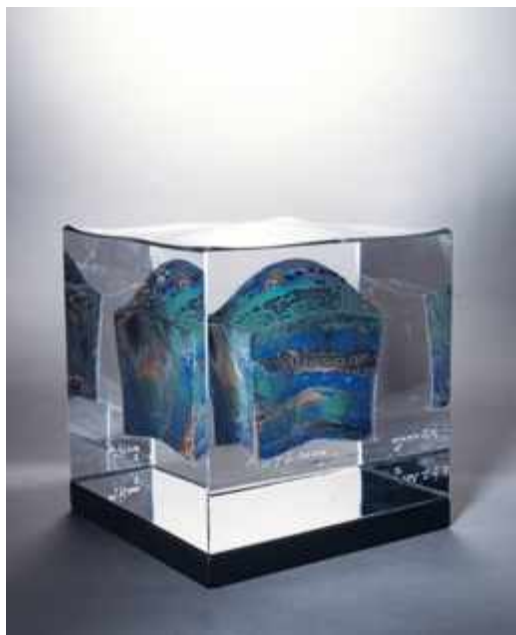

# ANTOINE LEPERLIER

DONNER FORME AU TEMPS

13 AVRIL / 1<sup>ER</sup> DÉCEMBRE 2024

MUSÉE DU VERRE FRANÇOIS DÉCORCHEMONT

## DONNER FORME AU TEMPS

Depuis plus de quarante ans, le travail d'Antoine Leperlier est marqué par des recherches techniques et empiriques sur la pâte de verre à cire perdue et le moulage, qui ont pour objectifs de montrer que ce matériau est particulièrement bien adapté pour exprimer la dimension plastique du temps. Que ses œuvres prennent la forme de sculpture ou de tableau en verre, qu'elles soient figuratives ou abstraites, elles sont toujours le résultat d'une corrélation étroite entre le matériau et ce concept. À travers une sélection de quatre-vingt-dix œuvres, l'exposition présente de manière rétrospective les différentes étapes de cette démarche artistique et aborde de ce point de vue des thèmes qui ont marqué l'histoire de l'art occidental.